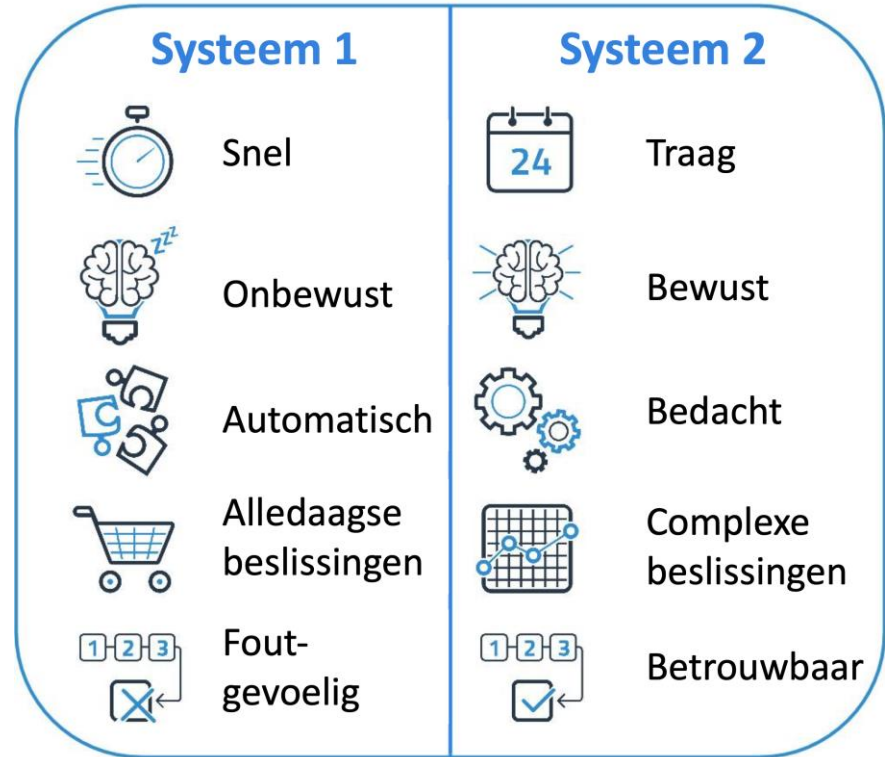

De Eco-Brain

Berekening CO₂ footprint op basis van transactiedata en emissiefactoren

Inzicht

De Climate Coach App geeft je inzicht in je ecologische voetafdruk op basis van je aankoopgedrag

'Geautomatiseerde' routinematige aankopen > 100 transacties/jaar

'Incidentele' aankopen 1-3 transacties/jaar

Database met duurzame alternatieven en opties voor veel voorkomende incidentele aankopen

Actief zoeken

De 'Groene zoekmachine', die zoekresultaten geeft met alternatieven op basis van 4-R principe